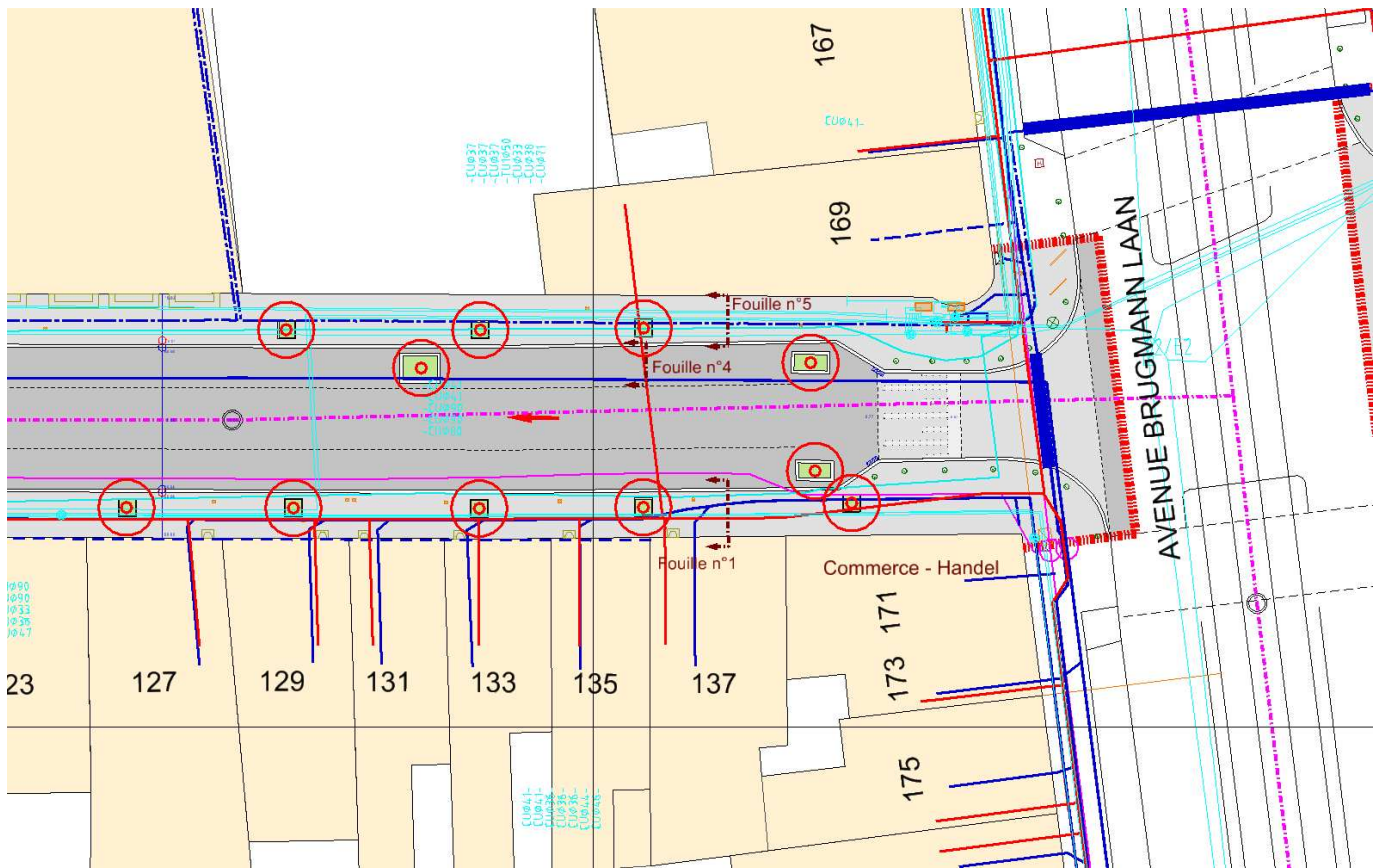

## Fouille n° 1 – Face au n°137 (Trottoir)

## Fouille n° 2 – Entre le 85 et le 93 (Trottoir)

Traits rouges : emprise des impétrants – Traits verts emprise des fosses d'arbres existantes

### Fouille n° 3 – n°45 près de l'arbre (Trottoir)