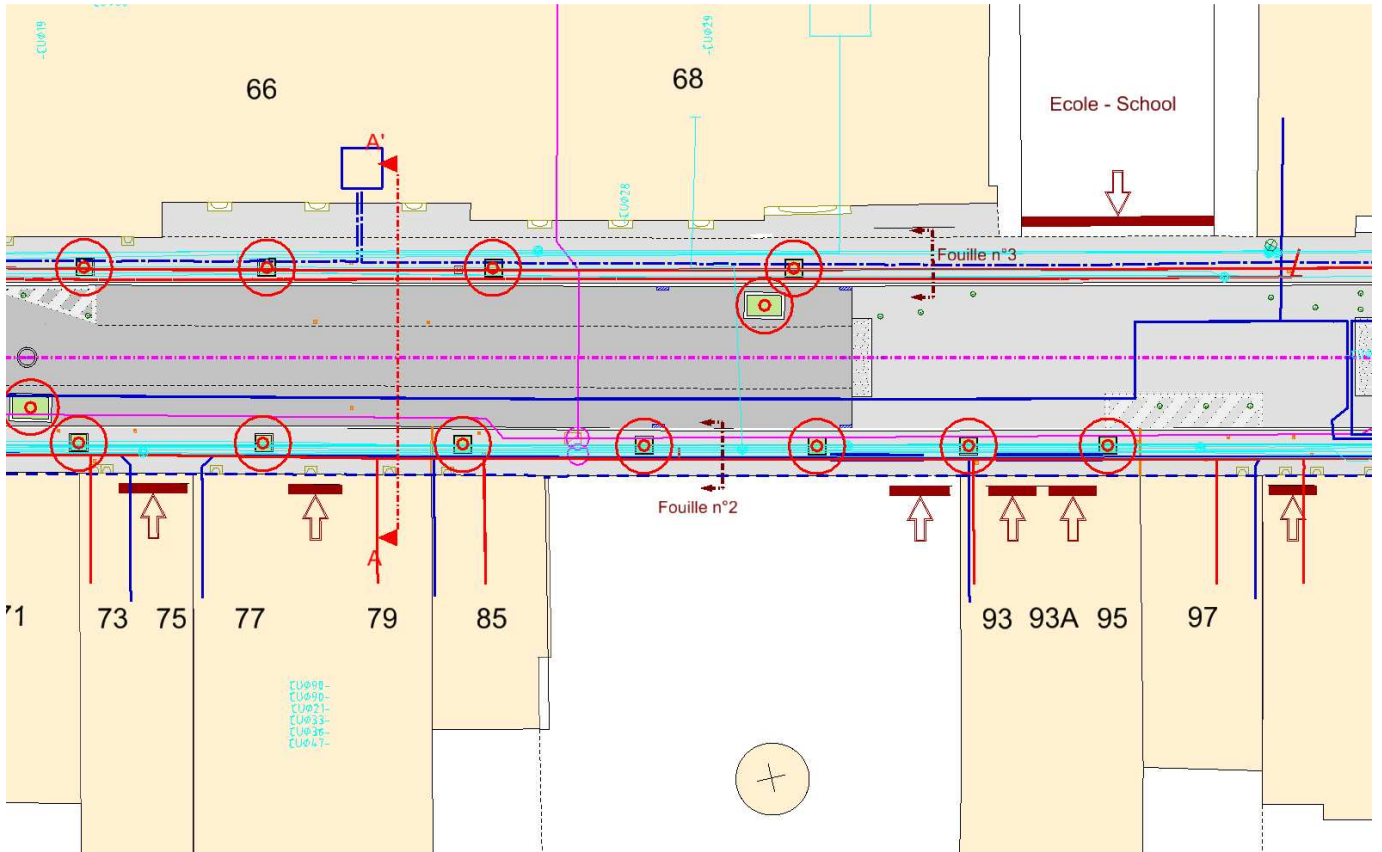

## Fouille n° 1 – Face au n°137 (Trottoir)

## Fouille n° 2 – Entre le 85 et le 93 (Trottoir)

Traits rouges : emprise des impétrants – Traits verts emprise des fosses d'arbres existantes

### Fouille n° 3 – n°45 près de l'arbre (Trottoir)