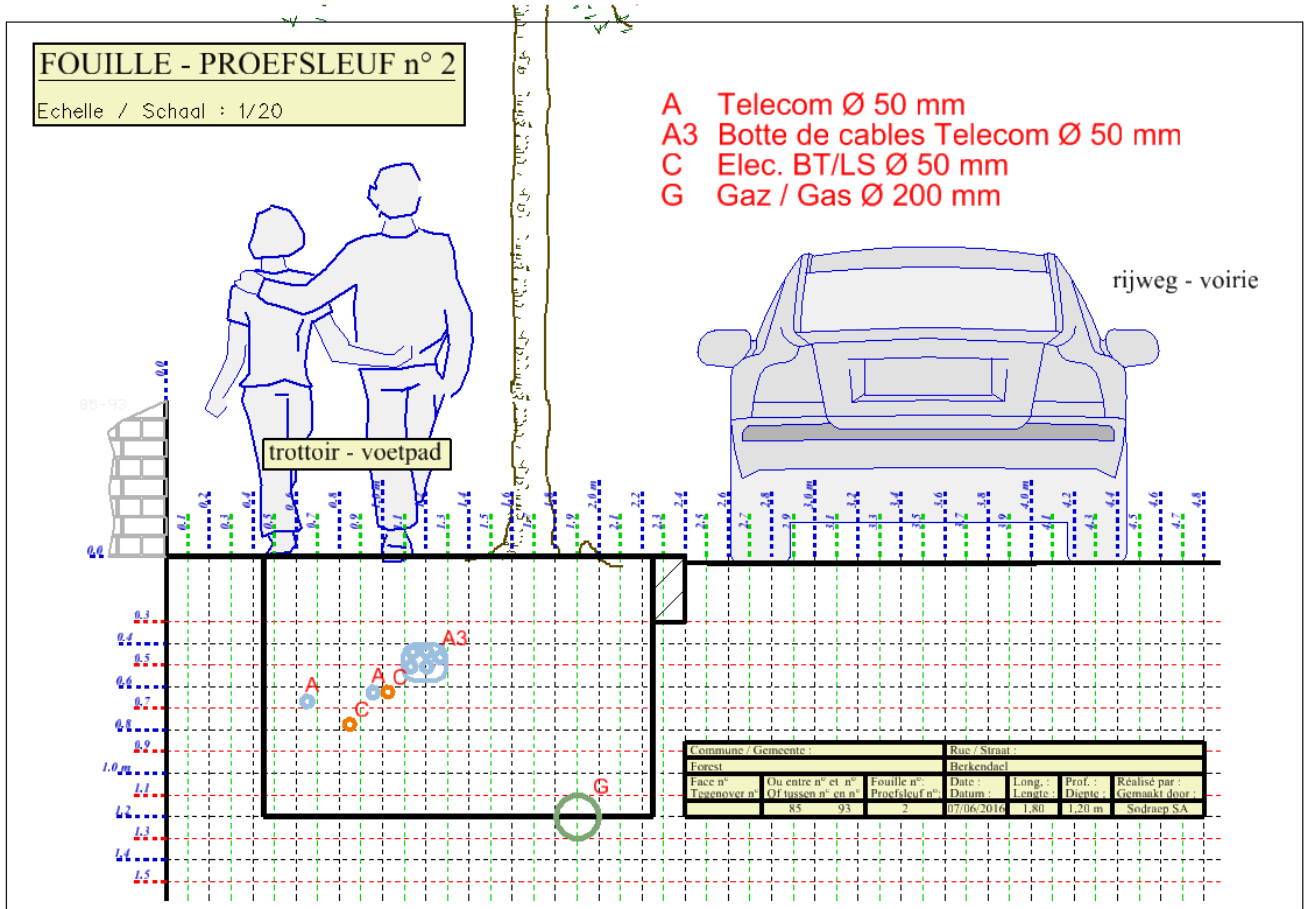

## Fouille n° 1 – Face au n°137 (Trottoir)

## Fouille n° 2 – Entre le 85 et le 93 (Trottoir)

Traits rouges : emprise des impétrants – Traits verts emprise des fosses d'arbres existantes

### Fouille n° 3 – n°45 près de l'arbre (Trottoir)