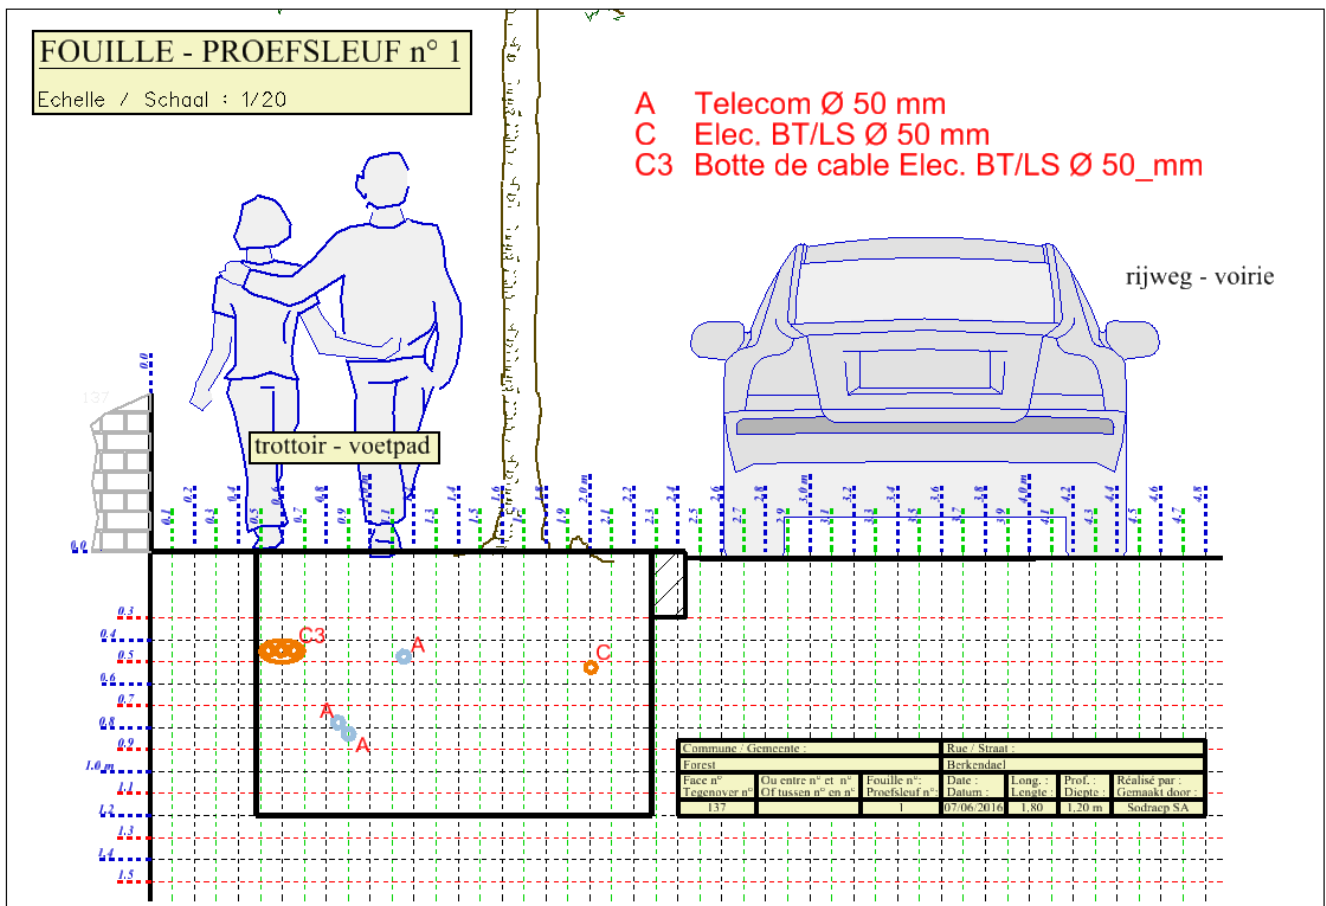

## Fouille n° 1 – Face au n°137 (Trottoir)

## Fouille n° 2 – Entre le 85 et le 93 (Trottoir)

Traits rouges : emprise des impétrants – Traits verts emprise des fosses d'arbres existantes

### Fouille n° 3 – n°45 près de l'arbre (Trottoir)