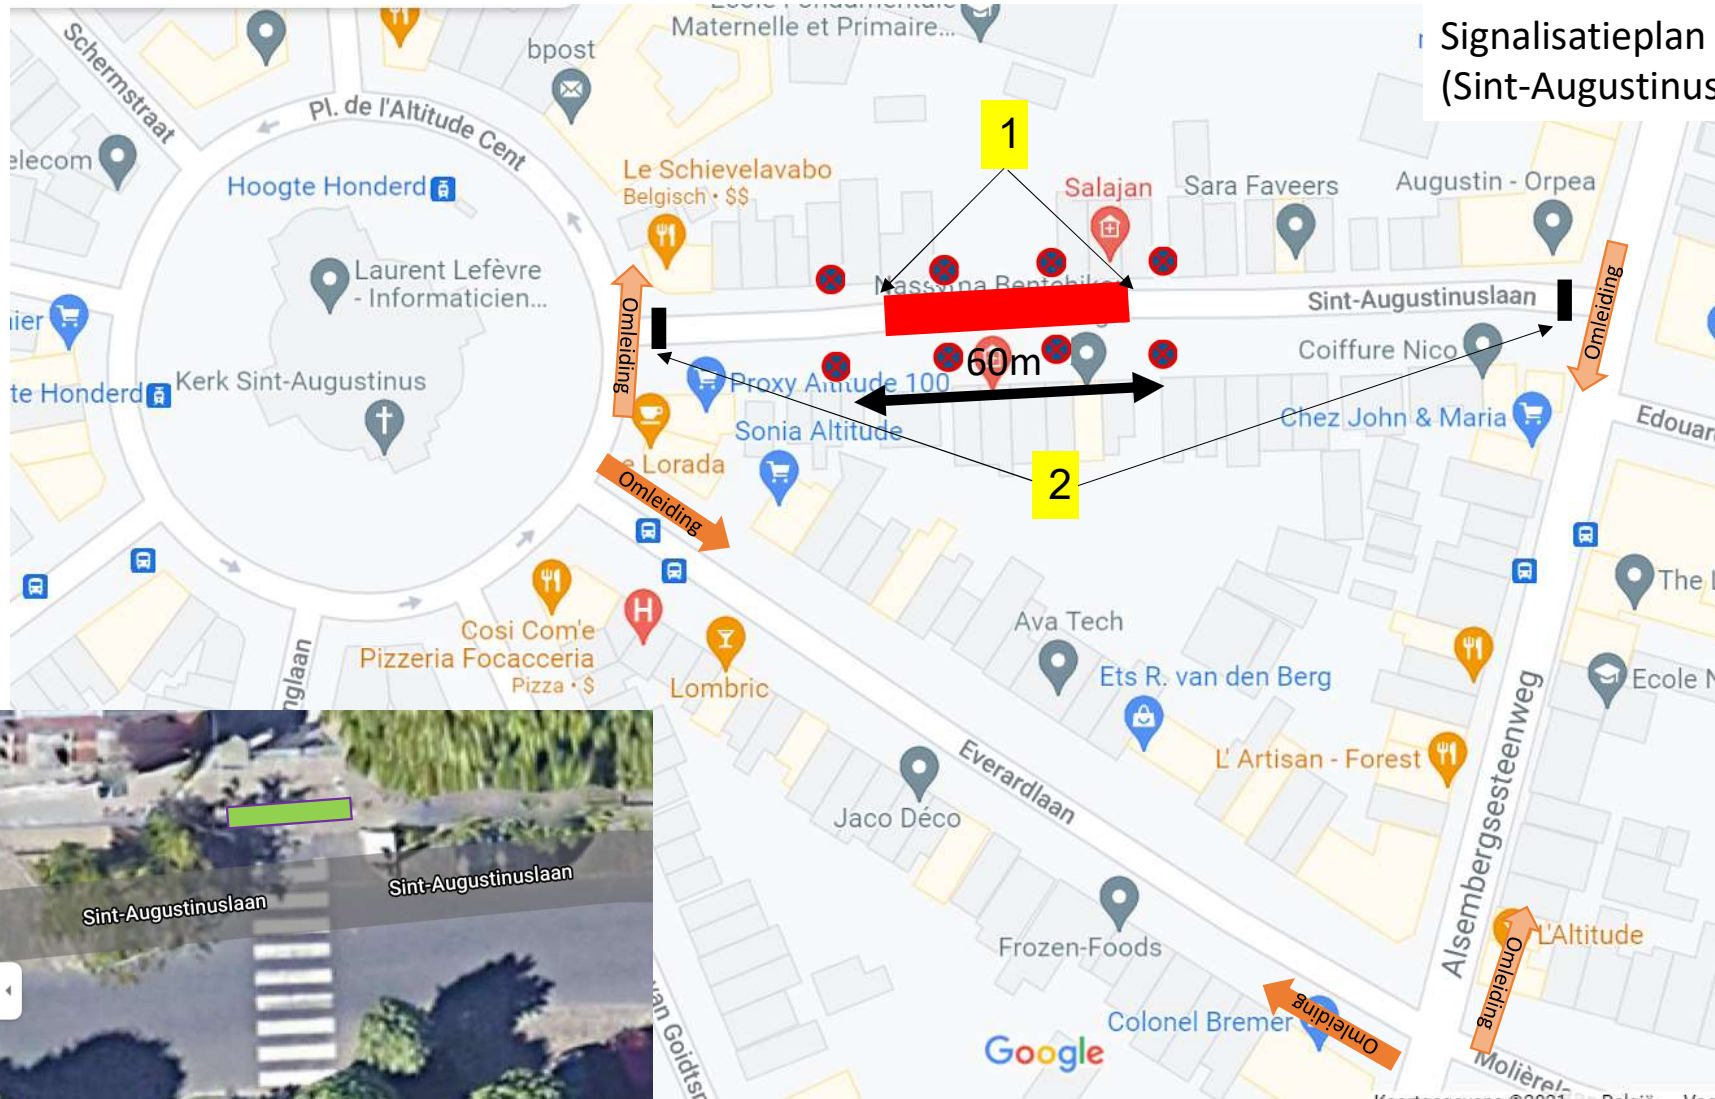

Signalisatieplan Avenue Saint Augustin (Sint-Augustinuslaan)

 = loopbrug