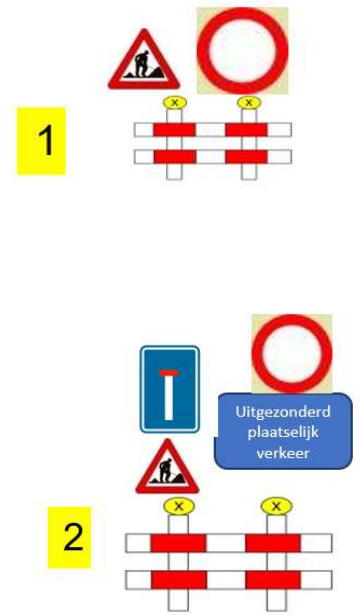

Signalisatieplan Avenue Saint Augustin (Sint-Augustinuslaan)

 = loopbrug