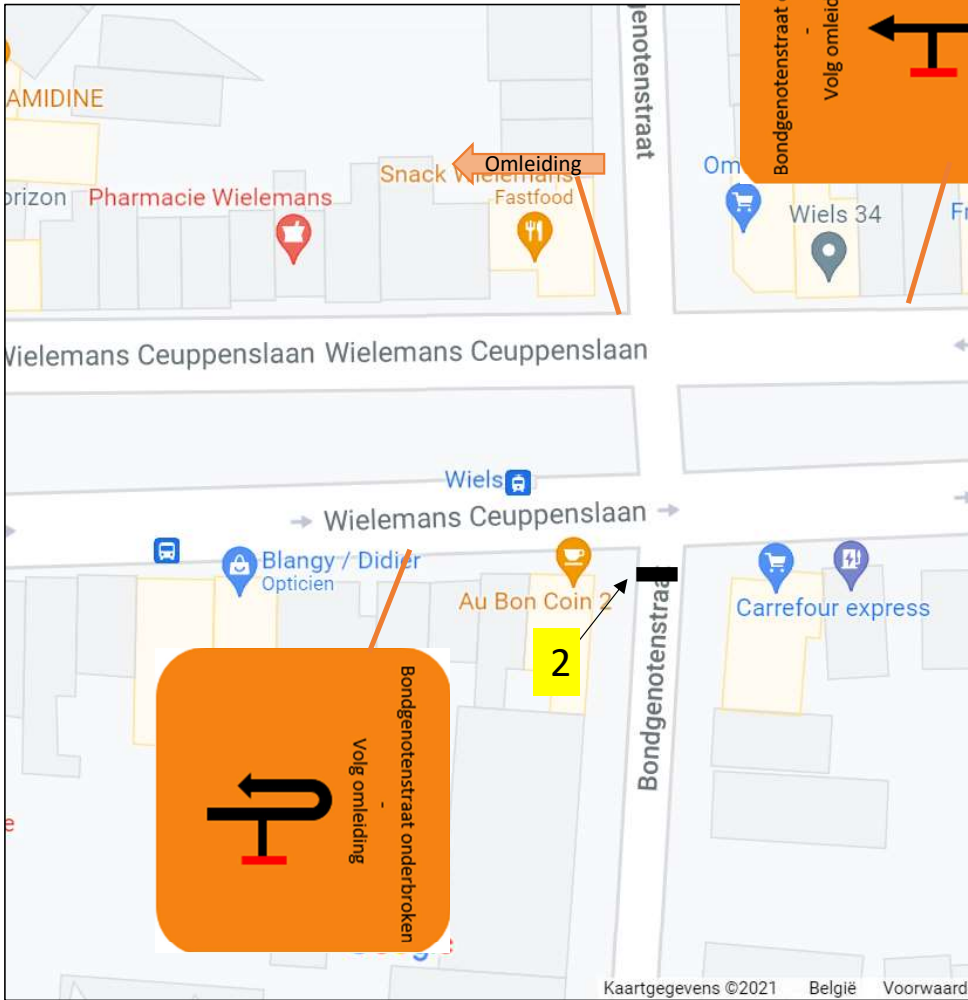

Signalisatieplan Rue des Alliés 244 (Bondgenotenstraat)

 = loopbrug

Signalisatieplan Rue des Alliés 244 (Bondgenotenstraat)

Detail 1

Signalisatieplan Rue des Alliés 244 (Bondgenotenstraat)

Detail 2