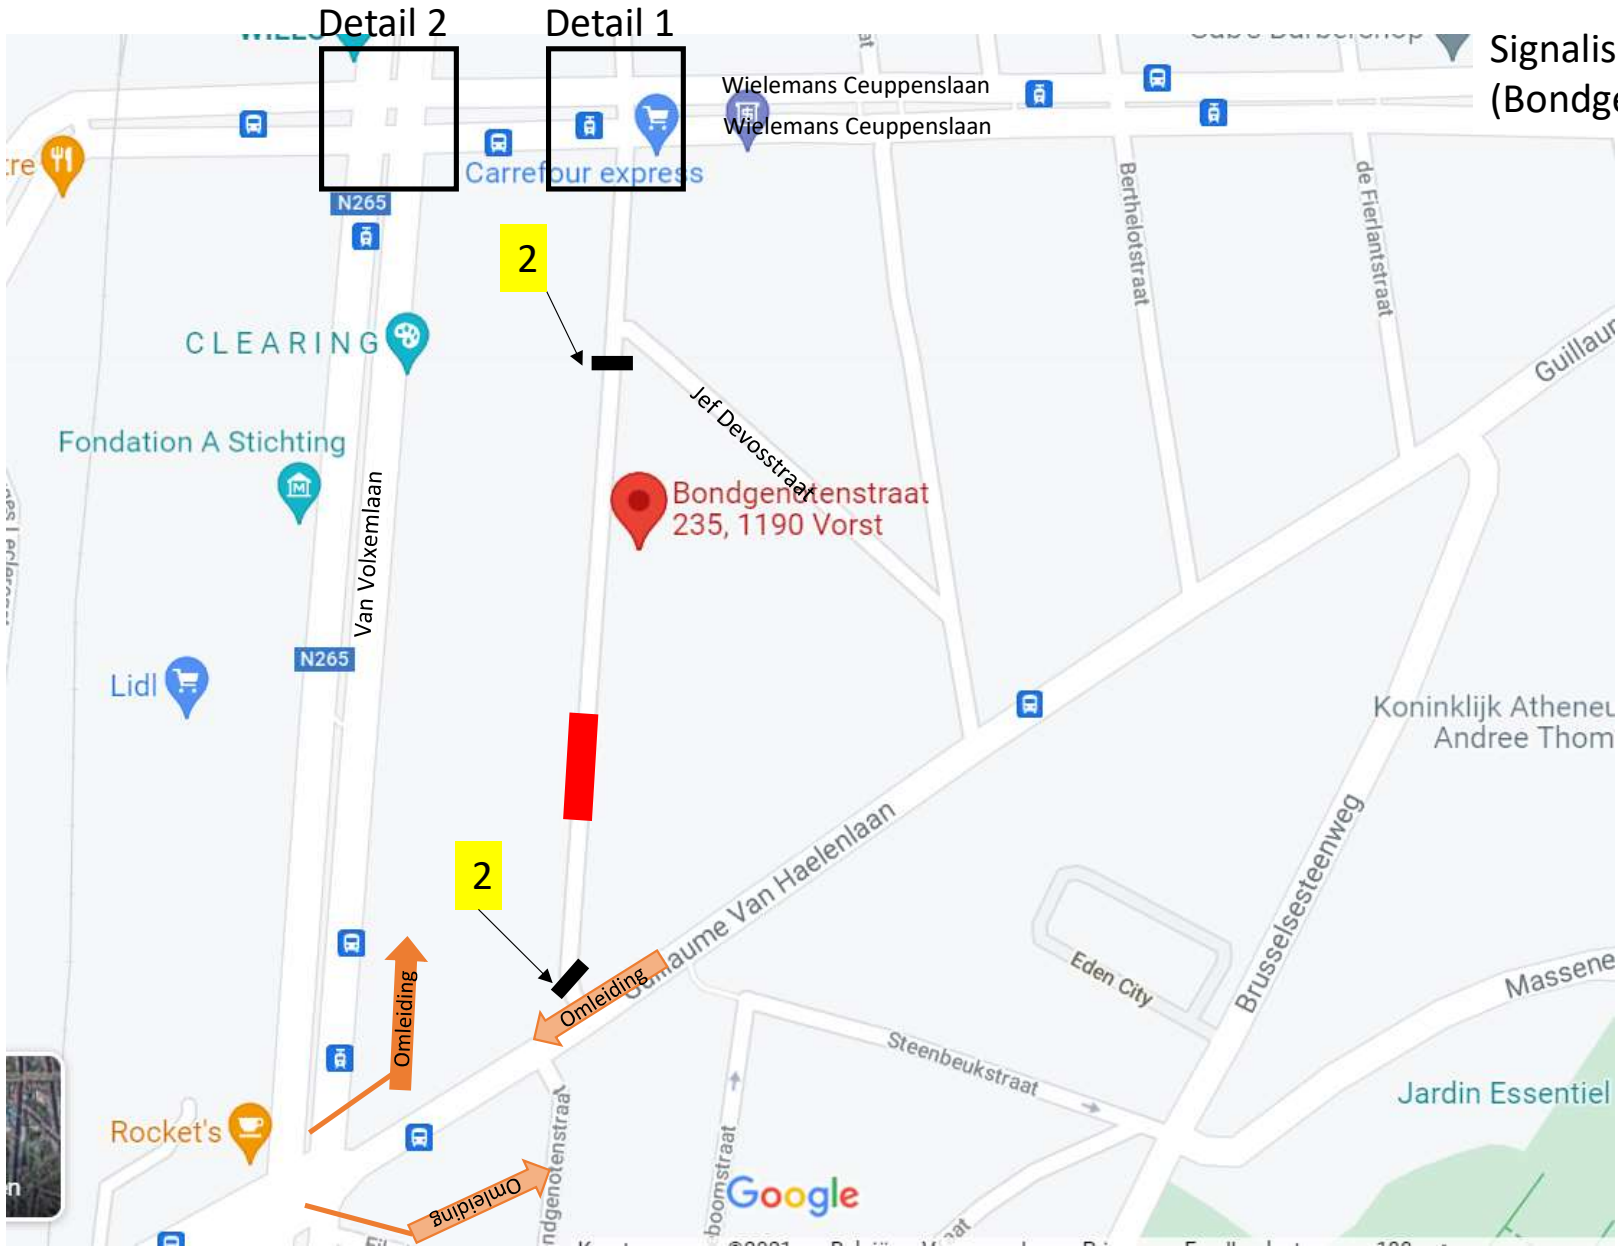

Signalisatieplan Rue des Alliés 244 (Bondgenotenstraat)

 = loopbrug

Signalisatieplan Rue des Alliés 244 (Bondgenotenstraat)

Detail 1

Signalisatieplan Rue des Alliés 244 (Bondgenotenstraat)

Detail 2