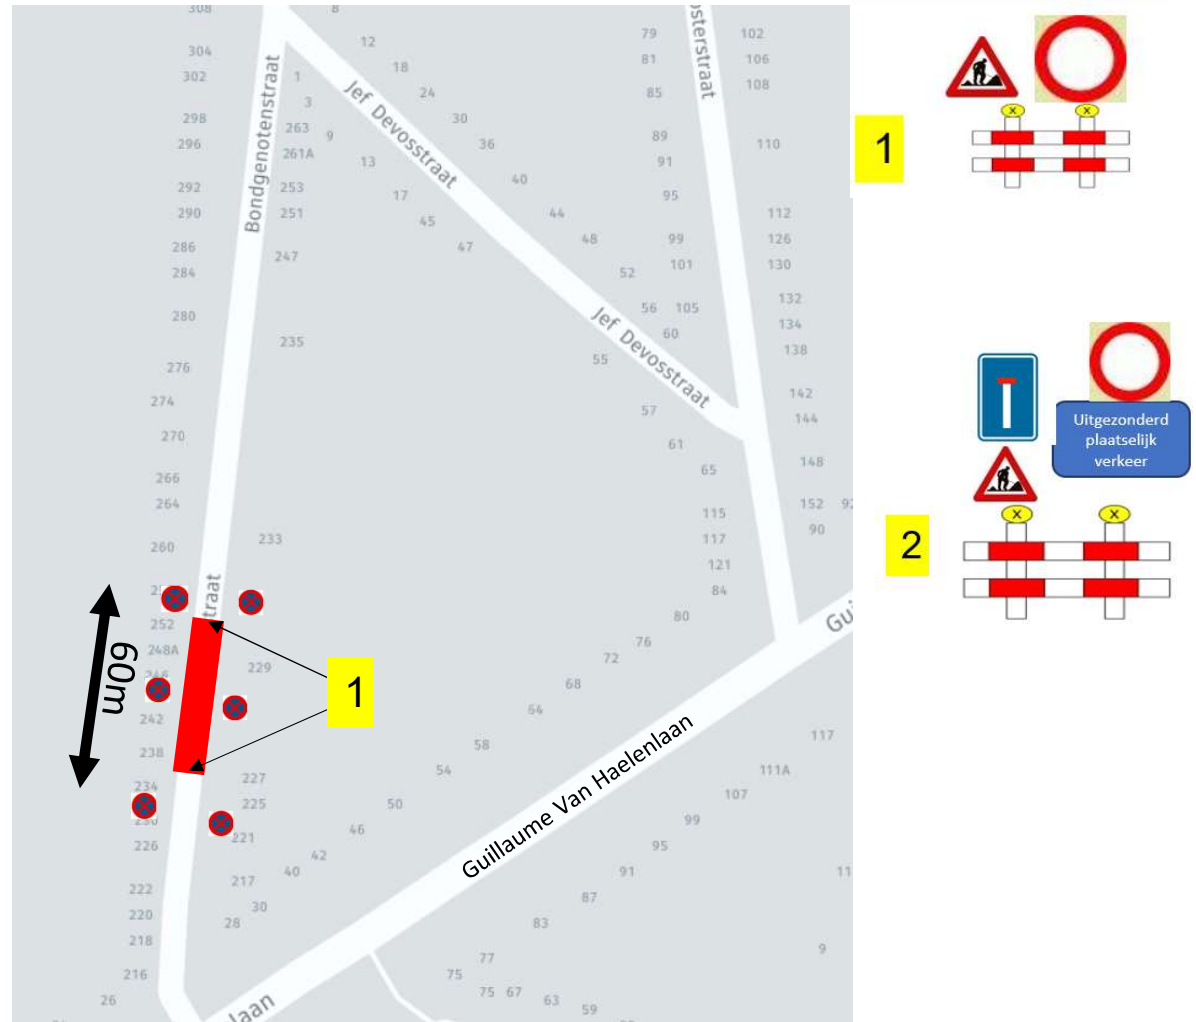

Signalisatieplan Rue des Alliés 244 (Bondgenotenstraat)

 = loopbrug

Signalisatieplan Rue des Alliés 244 (Bondgenotenstraat)

Detail 1

Signalisatieplan Rue des Alliés 244 (Bondgenotenstraat)

Detail 2